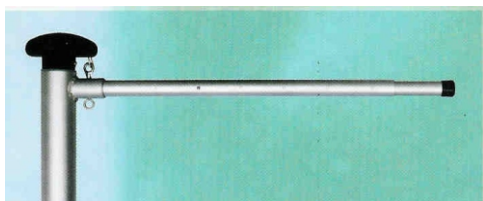

Typ stožáru FA 540

Hliníkový vlajkový stožár, cylindrický, výška až 8 m

Vlajkový stožár s otočným ramenem a uzamykatelným vnitřním vedením lanka

Technické údaje:

Průměr stožáru 75 mm
Stříbrné eloxování
Průměr ramena 40 mm
Teleskopické rameno 100-150 mm
7 plastových objímek a napínací závaží

Lehce vytahovací rameno pomosí válcového držáku.
Uzamykatelné vnitřní vedení lanka.

Provedení:

Výška 6 m: Objednací číslo FA 540/6

Výška 7 m: Objednací číslo FA 540/7

Výška 8 m: Objednací číslo FA 540/8