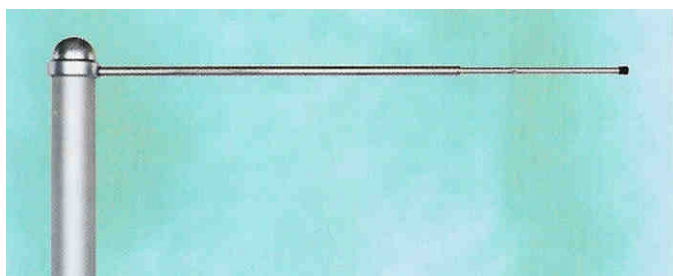

Typ stožáru FA 520

Hliníkový vlajkový stožár, cylindrický, výška až 8 m

Jednoduchý vlajkový stožár pro snadné akční vlajkování

Technické údaje:

Povrch eloxován, stříbrné zbarvení
Průměr stožáru 75 mm
Napínací rameno průměr 18 mm
Teleskopické rameno pro vlajku šířky 100 - 150 cm
7 plastových objímek s fixačním kroužkem

Vlajka nasunutá na otočném rameni, vypnutá i za bezvětří
Jednoduché vytažení stožáru z kotvení při výměně vlajky
Bezlankový systém, nehluký

Provedení:

Výška 5 m: Objednací číslo FA 520/5
Výška 6 m: Objednací číslo FA 520/6
Výška 7 m: Objednací číslo FA 520/7
Výška 8 m: Objednací číslo FA 520/8

Konfekční provedení vlajky

šířka tunelu 30 mm
pro tyč 18 mm

karabiny pro objímky asi 1 m

Kombinovatelný s následujícími zemními držáky:

odlitý držák

středící klín

sklápěcí držák

Objednací číslo:

L 75

Z 75

K 75