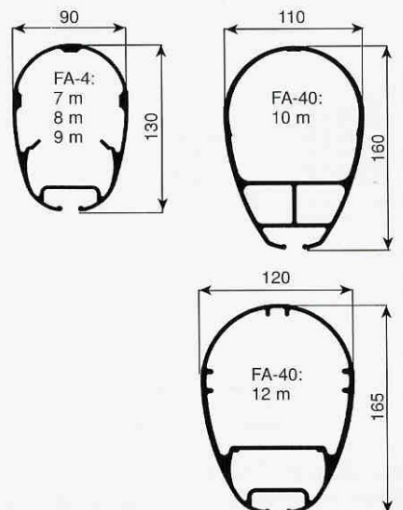

Typ stožáru FA 4, FA 40

Hliníkový vlajkový stožár, oválný, kónický, výška až 12 m

Oválný vlajkový stožár s vnitřním vedením šňůry

Technické údaje:

FA - 4 výška 7, 8 a 9 m průměr 130/90 mm

FA -40 výška 10 m průměr 160/110 mm

FA -40 výška 12 m průměr 165/120 mm

Stříbrné eloxování

Hříbová plastová koruna

Speciální tvrdý hliníkový profil.

Vlajka se upevní do speciálních ok vedených ve stožáru jejichž vzdálenost je podle vlajky nastavitelná.

Vlajkový stožár se celý otáčí po směru větru.

Klikový systém spouštění vlajky.

Dodávka včetně otočného sklopného kotvení.

Provedení:

Výška 7 m: Objednací číslo FA 4/7 SL

Výška 8 m: Objednací číslo FA 4/8 SL

Výška 9 m: Objednací číslo FA 4/8 SL

Výška 10 m: Objednací číslo FA 40/10 SL

Výška 12 m: Objednací číslo FA 10/12 SL

Mast-Querschnitt
mit schienengeführten Befestigungsösen

Kippbare Bodenhalterung

sklápěcí držák