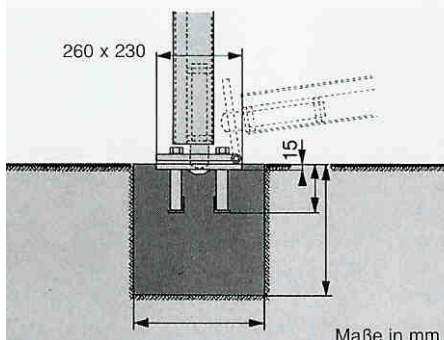

FA -40 výška 12 m průměr 165/120 mm

Stříbrné eloxování

Hříbová plastová koruna

Speciální tvrdý hliníkový profil.

Vlajka se upevní do speciálních ok vedených ve stožáru jejichž vzdálenost je podle vlajky nastavitelná.

Vlajkový stožár se celý otáčí po směru větru.

Klikový systém spouštění vlajky.

Dodávka včetně otočného sklopného kotvení.

Provedení:

Výška 7 m: Objednací číslo FA 4/7 SL

Výška 8 m: Objednací číslo FA 4/8 SL

Výška 9 m: Objednací číslo FA 4/8 SL

Výška 10 m: Objednací číslo FA 40/10 SL

Výška 12 m: Objednací číslo FA 10/12 SL

Mast-Querschnitt
mit schienengeführten Befestigungsösen

Kippbare Bodenhalterung

sklápěcí držák